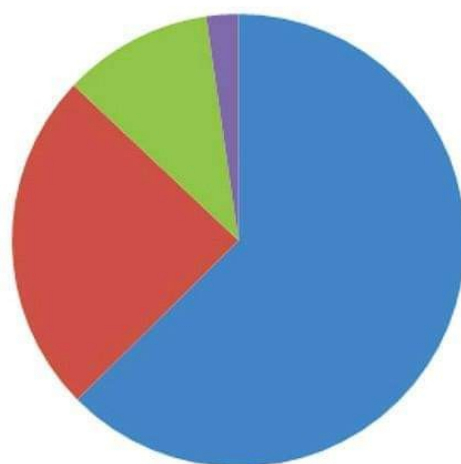

GLASNIK VG VETERANA

KADA TVOJ KLUB IZGUBI:

**SUDAC JE
KRIV**

**IMALI SMO
PUNO
OZLIJEĐENIH**

**GOLMAN
JE KRIV**

**PROTIVNIK
JE BIO BOLJI**

Sadržaj :

- **Obavijesti**
 - **Rezultati 13. kola**
 - **Raspored za jesen 2020.**