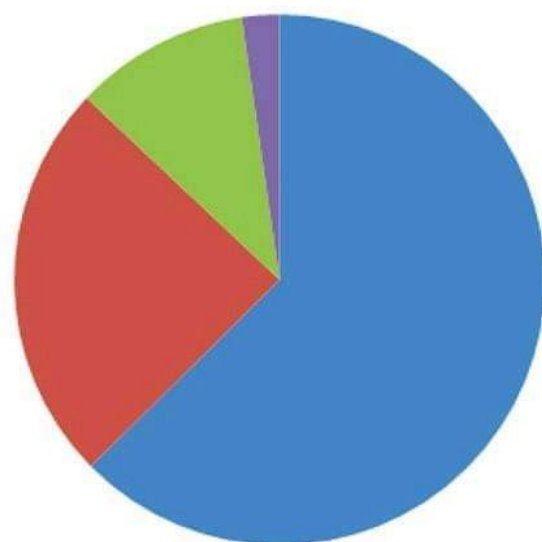

RASPORED IGRANJA VETERANA JESEN 2020.

KADA TVOJ KLUB IZGUBI:

■ *SUDAC JE
KRIV*

■ *IMALI SMO
PUNO
OZLIJEĐENIH*

■ *GOLMAN
JE KRIV*

■ *PROTIVNIK
JE BIO BOLJI*

Broj	Momčad	Dan igranja	Broj	Momčad	Dan igranja
1	MLADOST	Ponedjeljak	9	LEKENIK	Ponedjeljak
2	KURILOVEC	Petak	10	DINAMO	Petak
3	MLAKA	Petak, 18,00	11	HRUŠEVEC	Petak
4	GORICA	Ponedjeljak, 18,00	12	VATROGASAC	Petak
5	KLAS	Ponedjeljak	13	BAN JELAČIĆ	Petak
6	BUNA	Petak, 18,00	14	LUKAVEC	Petak
7	VG BOYS	Ponedjeljak	15	LOMNICA	Petak
8	MRACLIN	Petak	16	GRADIĆI	Ponedjeljak